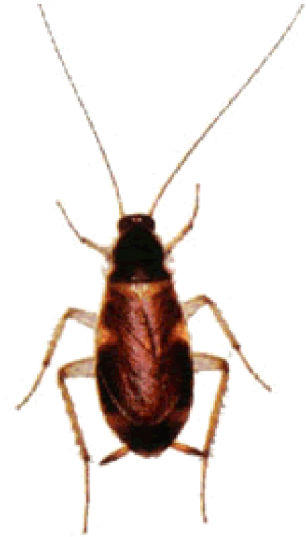

la gestion parasitaire, c'est notre affaire !

Fiche descriptive

BLATTE À BANDES BRUNES **Supella longipalpa**

Apparence

Environ 5/8 de pouce de longueur ; les ailes ont deux bandes jaunâtres.

Alimentation

Nécrophage ; mange à peu près de tout.

Mœurs

Nocturne ; peut voler et se retrouve dans n'importe quelle structure, mais préfère les endroits chauds et secs, les hauteurs et l'intérieur du mobilier.

Reproduction

La femelle transporte une capsule contenant environ 18 œufs durant 24 à 36 heures et la fixe ensuite sous ou sur le côté d'une surface protégée ; les larves atteignent la maturité en 161 jours environ ; les adultes vivent jusqu'à 10 mois.

Autres renseignements

Communément appelée coquerelle. Il arrive qu'elle soit confondue avec la Blatte germanique ; cache souvent ses capsules d'œufs dans le mobilier ; ne dépend pas de l'humidité autant que les autres espèces.