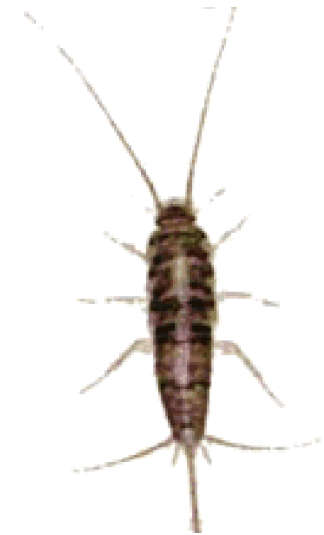

la gestion parasitaire, c'est notre affaire !

Fiche descriptive

LÉPISME ARGENTÉ

Lépisma saccharina

Apparence

En forme de carotte, de 1/4 à 1/2 de pouce de longueur, de couleur grise ou argent ; trois filaments prolongent l'arrière.

Alimentation

Préfère l'amidon, la colle, les produits de papier de toutes sortes, les vêtements amidonnés.

Mœurs

Nocturne ; se déplace rapidement ; peut sauter ; se retrouve où il y a une humidité excessive ; peut causer de grands dommages aux livres, papier peint et autres produits de papier.

Reproduction

A un cycle de reproduction de deux à trois mois ; pond environ 50 œufs par couvée et vit de deux à deux ans et demi.

Autres renseignements

Appartient à l'un des plus primitifs ordre d'insectes ; apparus sur Terre il y a plus de 400 millions d'années.