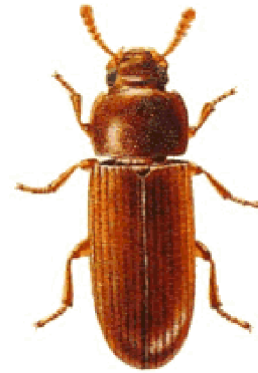

la gestion parasitaire, c'est notre affaire !

Fiche descriptive

TRIBOLIUM DE LA FARINE

Tribolium confusum

Apparence

Insecte plat et oblong, de couleur brun rougeâtre ; environ 1/7 de pouce de longueur ; la couleur de la larve varie de blanc à jaune et mesure 1/4 de pouce.

Alimentation

Se nourrit de plusieurs aliments, mais spécialement de farine et de produits céréaliers.

Mœurs

Infeste les grains et produits faits de grains entreposés ; le fait qu'ils soient de petite taille leur permet de se faufiler même dans des contenants bien fermés.

Reproduction

La femelle pond en moyenne 300 à 400 œufs ; le cycle de vie prend environ 7 semaines, mais peut durer plus de trois mois ; quatre ou cinq générations par années.

Autres renseignements

Attiré par la lumière, mais se sauve rapidement lorsqu'il est dérangé ; les adultes peuvent vivre jusqu'à 3 ans ; donnent une odeur et un goût désagréable à la farine qu'ils infestent.